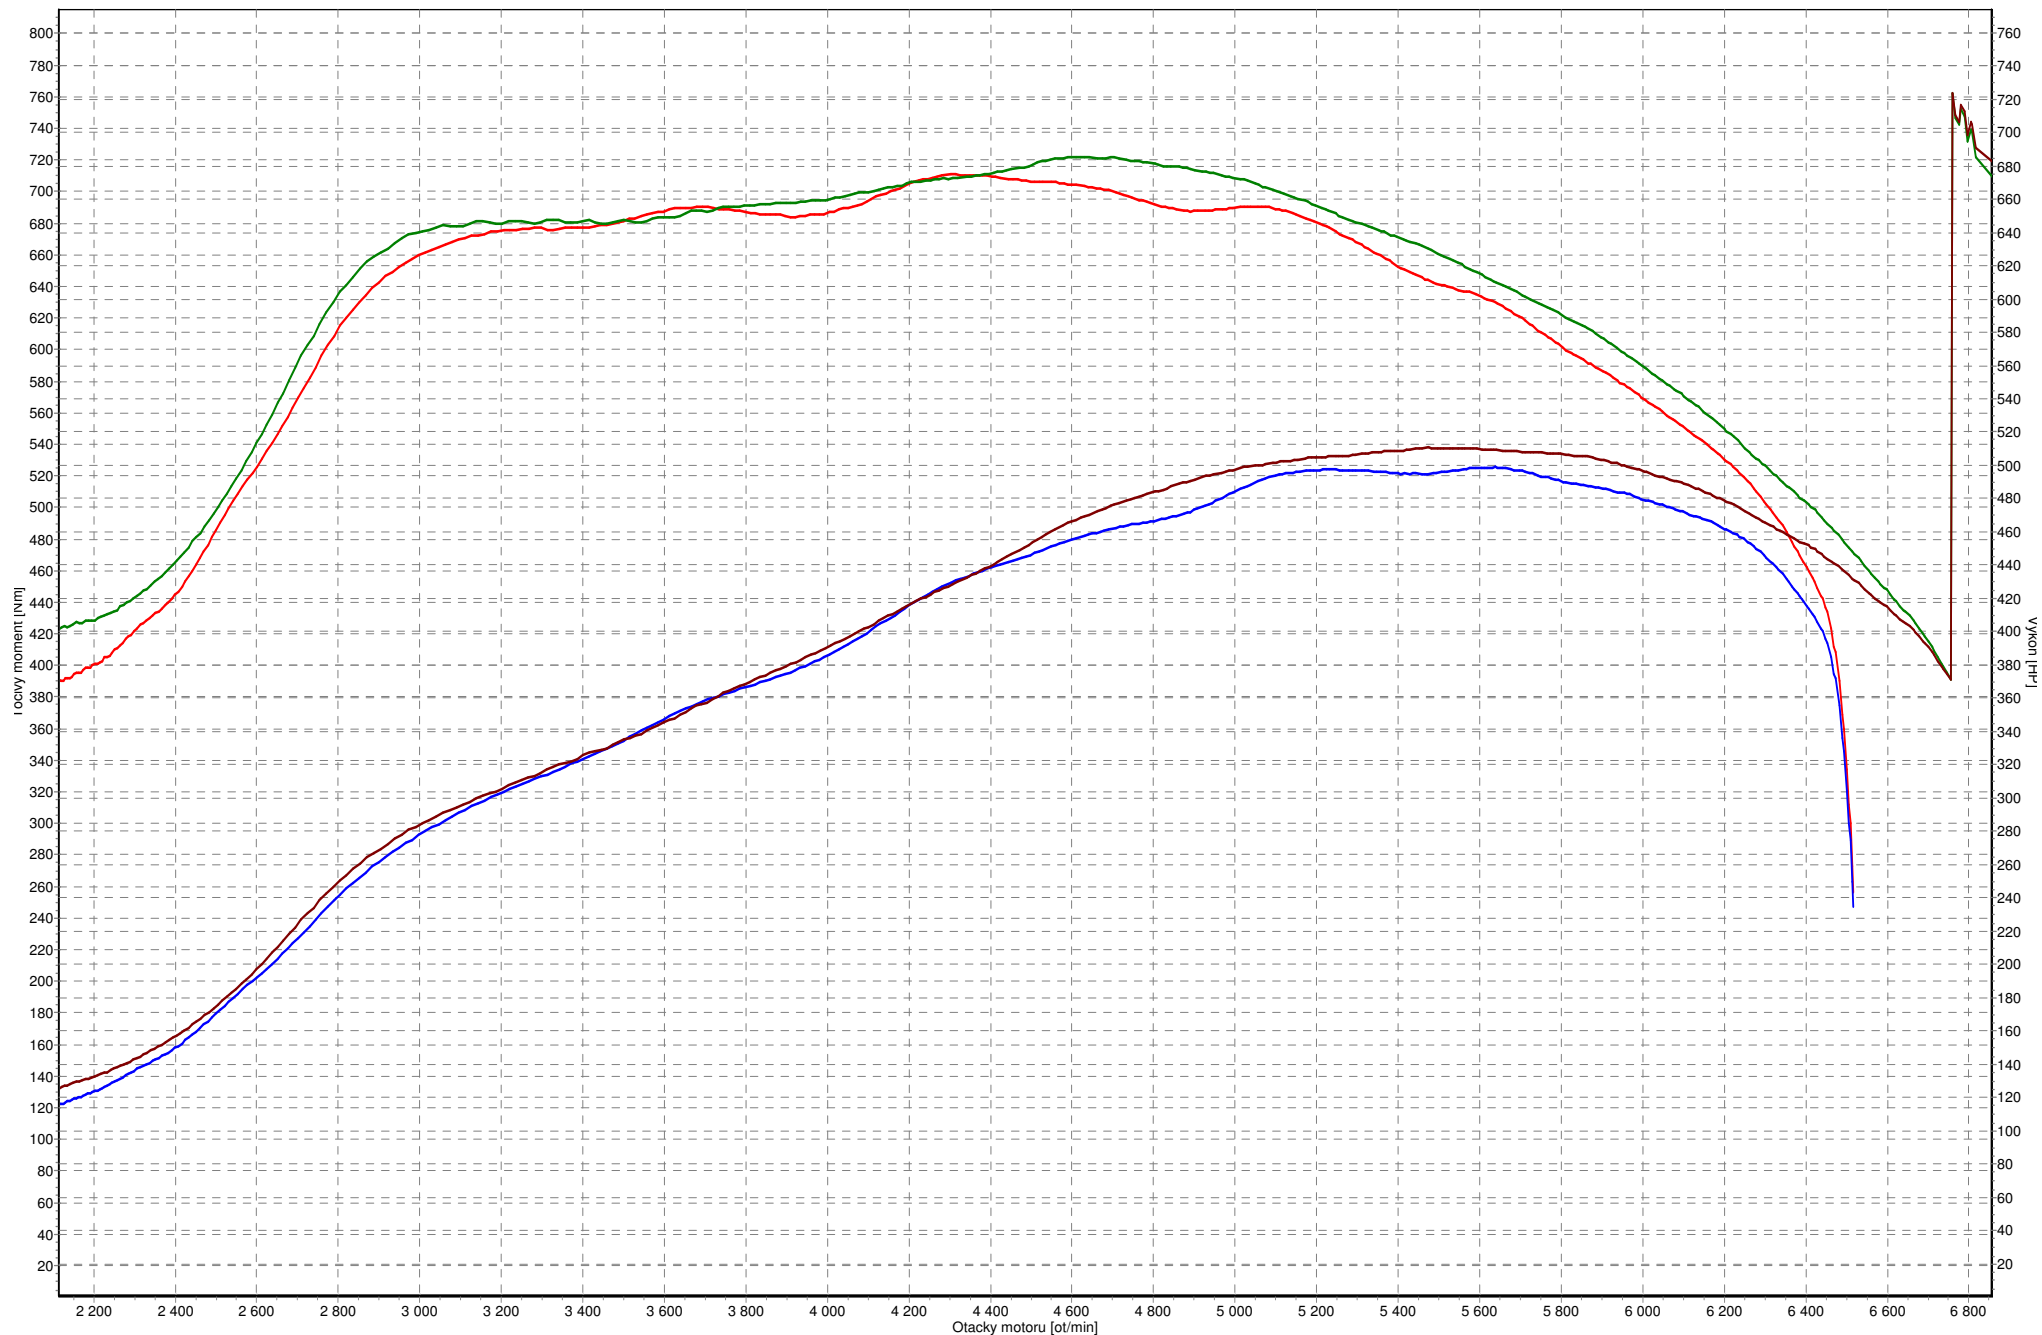

Porovnaní merení

1-mod.mer (Tocivý moment) 1-mod.mer (Výkon) 2-mod-ventilator.mer (Tocivý moment) 2-mod-ventilator.mer (Výkon)